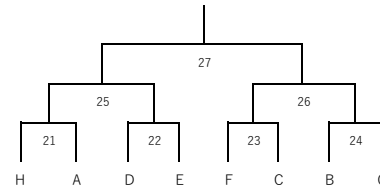

	E組	1	2	3	4	得点	順位
1	舟入						
2	広島中等						
3	比治山女子						

	B組	1	2	3	4	得点	順位
1	市立商業						
2	加計						
3	広島皆実						

	F組	1	2	3	4	得点	順位
1	西条農業						
2	工大高						
3	高陽						

	C組	1	2	3	4	得点	順位
1	祇園北						
2	近大東広島						
3	女学院						

	G組	1	2	3	4	得点	順位
1	ND清心						
2	安田女子						
3	崇徳						

	D組	1	2	3	4	得点	順位
1	基町						
2	安古市						
3	廣大附属						

	H組	1	2	3	4	得点	順位
1	廿日市						
2	賀茂						
3	可部						

<1位トーナメント>

3位決定戦

<2位トーナメント>

順位

1
2
3
4
5
6
7
8
9
10
11
12
13
14
15
16