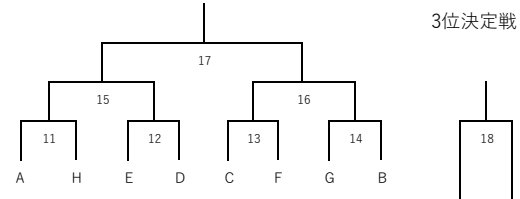

2022年度広島市高校卓球選手権大会 学校対抗 【女子】

場所 安佐北区SC

日時 令和4年8月6日(土)

4チームリーグ試合順 第1試合:1-4 2-3 第2試合:1-3 2-4 第3試合:1-2 3-4

3チームリーグ試合順 第1試合:2-3 第2試合:1-3 第3試合:1-2

<予選リーグ>

	A組	1	2	3	4	得点	順位
1	広島商業						
2	県立広島						
3	国際学院						
4	広島国泰寺						

	E組	1	2	3	4	得点	順位
1	舟入						
2	広島中等						
3	比治山女子						

	B組	1	2	3	4	得点	順位
1	市立商業						
2	加計						
3	広島皆実						

	F組	1	2	3	4	得点	順位
1	西条農業						
2	工大高						
3	高陽						

	C組	1	2	3	4	得点	順位
1	祇園北						
2	近大東広島						
3	女学院						

	G組	1	2	3	4	得点	順位
1	ND清心						
2	安田女子						
3	崇徳						

	D組	1	2	3	4	得点	順位
1	基町						
2	安古市						
3	廣大附属						

	H組	1	2	3	4	得点	順位
1	廿日市						
2	賀茂						
3	可部						

<1位トーナメント>

3位決定戦