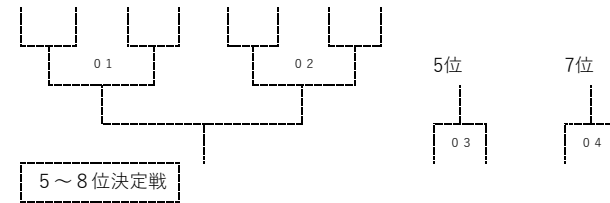

	E組	1	2	3	4	得点	順位
1	舟入						
2	広島中等						
3	比治山女子						

	B組	1	2	3	4	得点	順位
1	市立商業						
2	加計						
3	広島皆実						

	F組	1	2	3	4	得点	順位
1	西条農業						
2	工大高						
3	高陽						

	C組	1	2	3	4	得点	順位
1	祇園北						
2	近大東広島						
3	女学院						

	G組	1	2	3	4	得点	順位
1	ND清心						
2	安田女子						
3	崇徳						

	D組	1	2	3	4	得点	順位
1	基町						
2	安古市						
3	廣大附属						

	H組	1	2	3	4	得点	順位
1	廿日市						
2	賀茂						
3	可部						

<1位トーナメント>

3位決定戦

<2位トーナメント>

順位

1
2
3
4
5
6
7
8
9
10
11
12
13
14
15
16